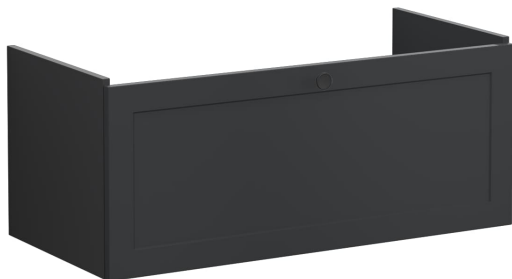

VitrA

**VitrA Root Classic Waschtischunterschrank, mit 1
Vollauszug, 96,5 x 45 x 40 cm (BxTxH), Graphit Matt**
Produktcode: 68465

Kollektion:

Technische Spezifikationen

Anschlussart	Wall hung
Anzahl Türen	1
Beinoption	Hayır
Breite (mm)	964
Designer	VitrA Tasarım Ekibi
Farbe	Graphit Matt
Farbgruppe	Matt Graphite
Frontfarbe	Mat Grafit
Frontmaterial	MDF
Griff	Root Yuvarlak Kulp
Griffmaterial	Zamak
Höhe (mm)	453

VitrA Bad GmbH
Tel: +49 221 277 368-201 - info@vitra-bad.de
www.vitra-bad.de - www.instagram.com/vitrabathroomsgermany/

Inkludierter Waschbecken-Code	0
Körperfarbe	Mat Grafit
Körpermaterial	MDF
LED-Beleuchtung	Hayır
Marke	VitrA
Marketingmaße	100
Material	PVC
Online VitrA	false
Schublade/Tür	1 Çekmeceli
Siphon	Sifon Dahil
Siphon-Ausschnitt	Evet
Soft-Close	Evet
Tiefe (mm)	395
Verpackungsmaße	1014 x 445 x 503
Vollauszug	Evet

VitrA

**VitrA Root Classic Waschtischunterschrank, mit 1
Vollauszug, 96,5 x 45 x 40 cm (BxTxH), Graphit Matt**
Produktcode: 68465

Waschbeckenart

Seramik Etajerli Uyumlu

2A Technische Zeichnung