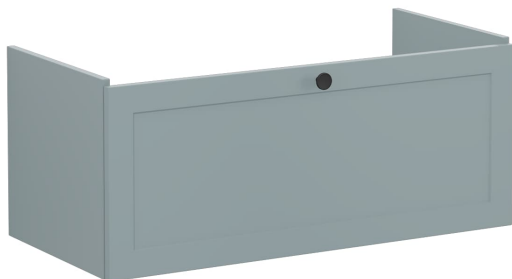

# VitrA

**VitrA Root Classic Waschtischunterschrank, mit 1  
Vollauszug, 96,5 x 45 x 40 cm (BxTxH), Fjordgrün Matt**  
Produktcode: 68464

Kollektion:

## Technische Spezifikationen

Anschlussart	Wall hung
Anzahl Türen	1
Beinoption	Hayır
Breite (mm)	964
Designer	VitrA Tasarım Ekibi
Farbe	Fjordgrün Matt
Farbgruppe	Matte Fiyord Green
Frontfarbe	Mat Fiyord Yeşili
Frontmaterial	MDF
Griff	Root Yuvarlak Kulp
Griffmaterial	Zamak
Höhe (mm)	453

Inkludierter Waschbecken-Code	0
Körperfarbe	Mat Fiyord Yeşili
Körpermaterial	MDF
LED-Beleuchtung	Hayır
Marke	VitrA
Marketingmaße	100
Material	PVC
Online VitrA	false
Schublade/Tür	1 Çekmeceli
Siphon	Sifon Dahil
Siphon-Ausschnitt	Evet
Soft-Close	Evet
Tiefe (mm)	395
Verpackungsmaße	1014 x 445 x 503
Vollauszug	Evet