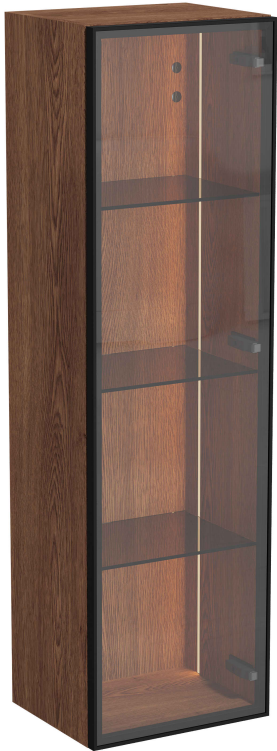

New Metropole Edge Halbhochschrank 35 x 30 x 120 cm Walnuss

Produktcode: 67253

Kollektion: Metropole Edge

Technische Spezifikationen

Anschlussart	Wall hung
Anzahl Türen	1
Auszeichnungen	IF Design
Beinoption	Hayır
Beleuchtungstyp	İç Aydınlatma
Berührungslose Produkte	Evet
Breite (mm)	350
Designer	VitrA Tasarım Ekibi
Energieetikett	G
Farbe	Walnuss
Farbgruppe	Walnut
Frontfarbe	Cam

Frontmaterial	Cam
Griff	Bas-aç
Hochschranktyp	With Glass Door
Höhe (mm)	1200
Kelvin	3000K
Körperfarbe	Ceviz
Körpermaterial	MDF
LED-Beleuchtung	Evet
LED-IP	IP20
Lichtschaltertyp	Dokunmatik Sensör
Lumen	750 LM
Marke	VitrA
Marketingmaße	35
Material	Composite
Online VitrA	false

Scharnierausrichtung	Sağ
Scharnierfarbe	Siyah
Scharniertyp	Crossbar
Schublade/Tür	Bir Kapaklı
Serie	Metropole Edge
Soft-Close	Evet
Tiefe (mm)	292
Treiber-IP	IP67
Türoption	1 Kapaklı
Verpackungsmaße	400 x 342 x 1250
Watt	7,2 W