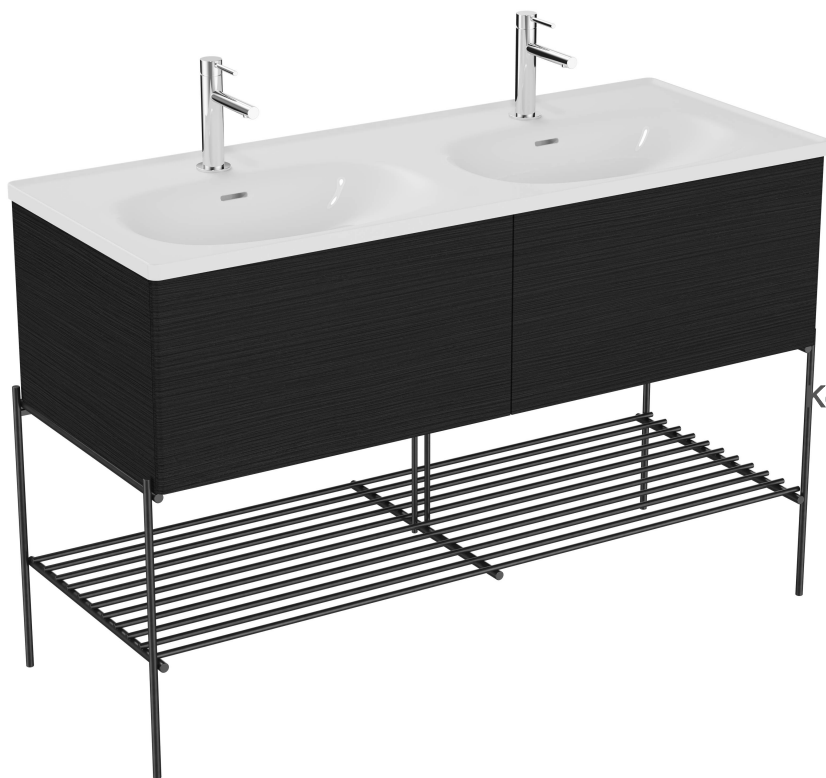

# VitrA

Equal Doppelwaschtisch-Set 133 x 52 x 86 cm Weiß  
Hochglanz/Schwarz Matt/Schwarz-Eiche  
Produktcode: 66526

Kollektion: Equal

## Technische Spezifikationen

Anschlussart	With legs
Anzahl Türen	2
Beinenmaterial	Metal
Beinoption	Evet
Breite (mm)	1320
Designer	Claudio Bellini
Farbe	Schwarz-Eiche
Farbgruppe	Patterned Black Oak
Frontfarbe	Hareli Siyah Meşe
Frontmaterial	MDF
Griff	Bas-aç
Handtuchhalter	Hayır

Höhe (mm)	837
Inkludierter Waschbecken-Code	7244B403-0001
Körperfarbe	Hareli Siyah Meşe
Körpermaterial	MDF
LED-Beleuchtung	Hayır
Marke	VitrA
Marketingmaße	130
Material	PVC
Online VitrA	false
Schublade/Tür	2 Çekmeceli
Serie	Equal
Siphon	Sifon Dahil Değil
Siphon-Ausschnitt	Hayır
Soft-Close	Evet
Tiefe (mm)	508

Verpackungsmaße	1370 x 558 x 887
Vollauszug	Evet
Waschbeckenart	Ser. etajerli Lvb.lu(çift Haz)
Waschbeckenfarbe	Parlak Beyaz