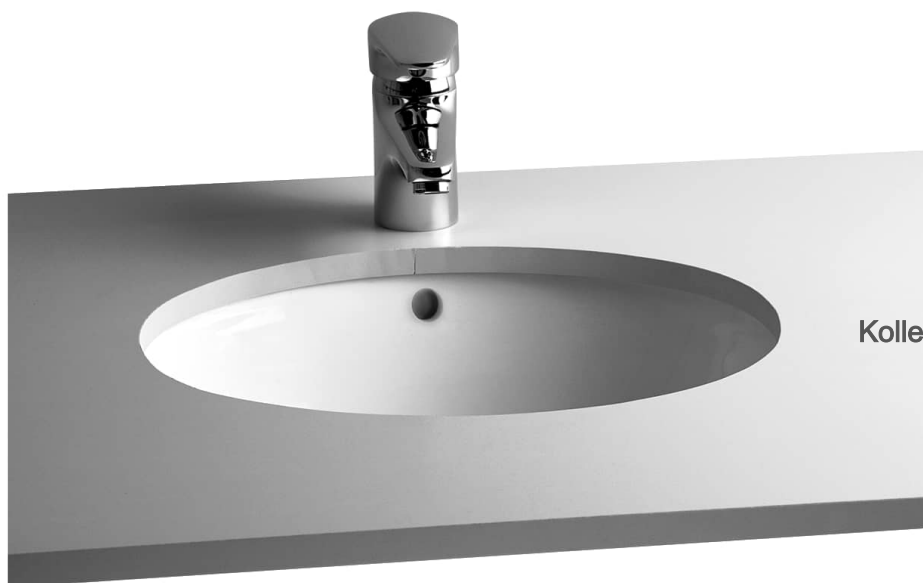

VitrA

S20 Unterbauwaschtisch 47 x 38 x 19 cm Weiß Hochglanz

Produktcode: 6039B003-0012

Kollektion: S20

Technische Spezifikationen

Aufsatznutzung	Tezghaltı
Breite (mm)	470
Designer	Noa
Designform	Oval
Farbe	Weiß Hochglanz
Farbgruppe	White
Höhe (mm)	185
Körpermaterial	VC- Vitreous China
Marke	VitrA
Marketingmaße	47 x 38
Material	Hygiene
Online VitrA	true

S20 Unterbauwaschtisch 47 x 38 x 19 cm Weiß Hochglanz

Produktcode: 6039B003-0012

Serie	S20
Siphon	Sifon Dahil Değil
Tiefe (mm)	380
Verpackungsmaße	500 x 205 x 395
Überlaufdetail	Su Taşma Delikli

2A Technische Zeichnung