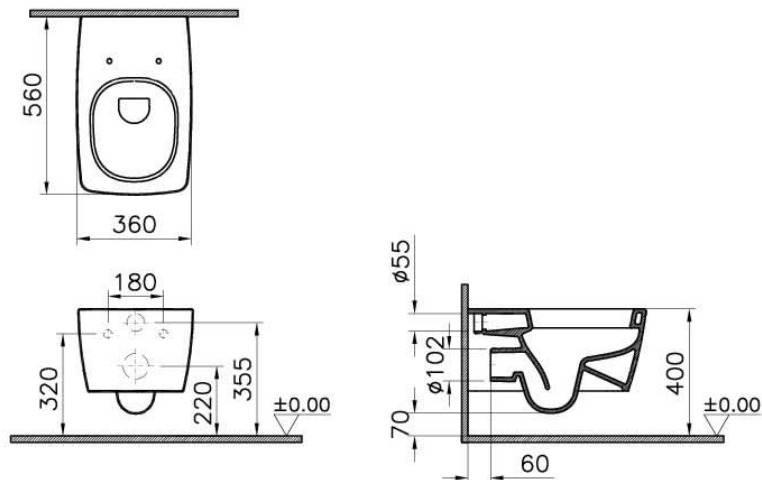

VitrA

Metropole Wand-WC Tiefspüler 36 x 56 x 33 cm Weiß Hochglanz

Produktcode: 5676B003-0075

Kollektion:

Technische Spezifikationen

Auszeichnungen	Good Design
Bidet-Funktion	ohne Duscharm
Designer	VALUE: Noa
Designform	eckig
Farbe	Weiß Hochglanz
Farbgruppe	VALUE: Weiß Hochglanz
Garantie (Jahre)	10
Innenform	Tiefspüler
Installationsdetail	verdeckte/unsichtbare Montage
Körpermaterial	VC (Vitreous China)
Marke	VitrA
Marketingmaße	56

VitrA Bad GmbH
Tel: +49 221 277 368-201 - info@vitra-bad.de
www.vitra-bad.de - www.instagram.com/vitrabathroomsgermany/

Metropole Wand-WC Tiefspüler 36 x 56 x 33 cm Weiß Hochglanz

Produktcode: 5676B003-0075

Material	VALUE: VitrA Hygiene
Online VitrA	false
Randmerkmal	Box-Rim
Verpackungsmaße	430 x 390 x 605
WC-Höhe vom Boden	400 mm
Zertifikate	VALUE: LGA

2A Technische Zeichnung

* Duvar kalınlığına göre ilave boru gerekebilir
* Additional pipe may be required as to wall thickness