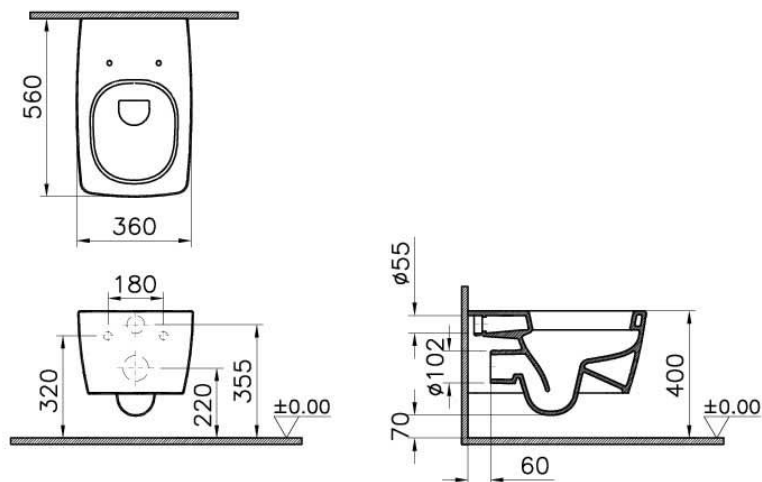

Kollektion:

Technische Spezifikationen

Berührungslose Produkte	Evet
Bidet-Düsendetail	Akıllı
Bidet-Funktion	Borulu
Breite (mm)	375
Designer	Noa
Designform	Squarish
Farbe	Weiß Hochglanz
Farbgruppe	White
Höhe (mm)	405
Innenform	Derin
Installationsdetail	Concealed
Körpermaterial	VC- Vitreous China

Marke	VitrA
Marketingmaße	60
Material	VitraClean
Online VitrA	false
Randmerkmal	Rim-ex
Schnellverschluss	Hayır
Soft-Close	Evet
Sonderlösungen	V-Care
Tiefe (mm)	605
Verpackungsmaße	700 x 460 x 829
WC-Höhe vom Boden	400 mm
Wrap-Typ	Etekli

2A Technische Zeichnung

* Duvar kalınlığına göre ilave boru gerekebilir
* Additional pipe may be required as to wall thickness