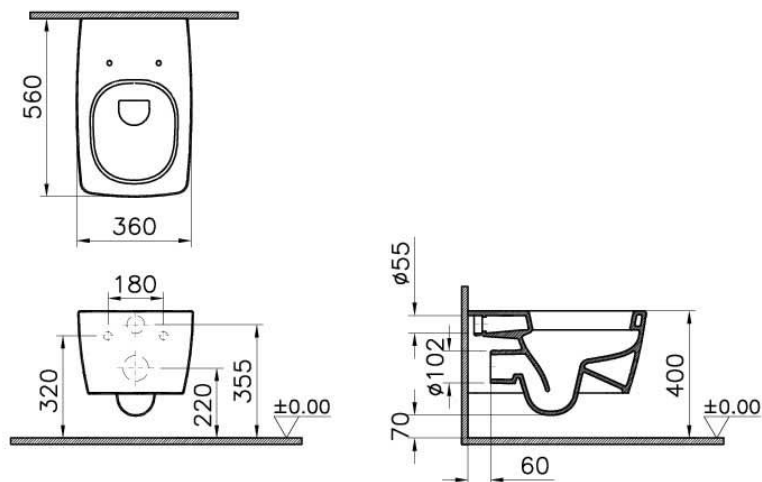

Kollektion:

Technische Spezifikationen

Berührungslose Produkte	Evet
Bidet-Düsendetail	Akıllı
Bidet-Funktion	Borulu
Breite (mm)	375
Designer	Noa
Designform	Squarish
Farbe	Weiß Hochglanz
Farbgruppe	White
Höhe (mm)	405
Innenform	Derin
Installationsdetail	Concealed
Körpermaterial	VC- Vitreous China

Marketingmaße	60
Material	VitraClean
Online VitrA	false
Randmerkmal	Rim-ex
Schnellverschluss	Hayır
Soft-Close	Evet
Sonderlösungen	V-Care
Tiefe (mm)	605
Verpackungsmaße	700 x 460 x 829
WC-Höhe vom Boden	400 mm
Wrap-Typ	Etekli

2A Technische Zeichnung

* Duvar kalınlığına göre ilave boru gerekebilir
* Additional pipe may be required as to wall thickness