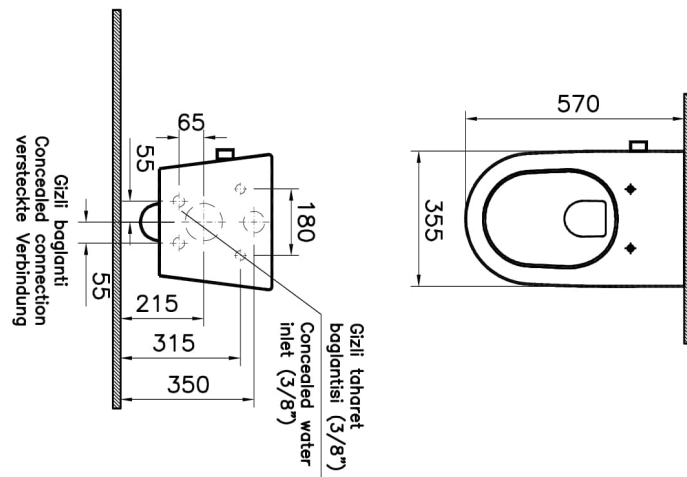

Kollektion:

Technische Spezifikationen

Bidet-Düsendetail	Entegre
Bidet-Funktion	Borulu
Breite (mm)	355
Designer	Pentagon
Designform	Round
Farbe	Weiß Hochglanz
Farbgruppe	White
Höhe (mm)	350
Innenform	Derin
Installationsdetail	Concealed Installation
Körpermaterial	VC- Vitreous China
Marke	VitrA

Marketingmaße	57
Material	VitraClean
Online VitrA	false
Randmerkmal	Rim-ex
Tiefe (mm)	570
Verpackungsmaße	430 x 390 x 605
WC-Höhe vom Boden	400 mm

2A Technische Zeichnung

- * Duvar kalınlığına göre ilave boru gerekebilir.
- * Additional pipe may be required due to wall thickness
- * Ein zusätzliches Ablaufrohr ist je nach Wandstärke erforderlich