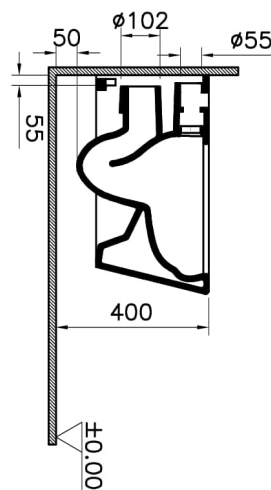

Kollektion:

Technische Spezifikationen

Bidet-Düsendetail	Entegre
Bidet-Funktion	Borulu
Breite (mm)	355
Designer	Pentagon
Designform	Round
Farbe	Weiß Hochglanz
Farbgruppe	White
Höhe (mm)	350
Innenform	Derin
Installationsdetail	Concealed Installation
Körpermaterial	VC- Vitreous China
Marke	VitrA

Marketingmaße	57
Material	VitraClean
Online VitrA	false
Randmerkmal	Rim-ex
Tiefe (mm)	570
Verpackungsmaße	430 x 390 x 605
WC-Höhe vom Boden	400 mm

2A Technische Zeichnung

- * Duvar kalınlığına göre ilave boru gerekebilir.
- * Additional pipe may be required due to wall thickness
- * Ein zusätzliches Ablaufrohr ist je nach Wandstärke erforderlich