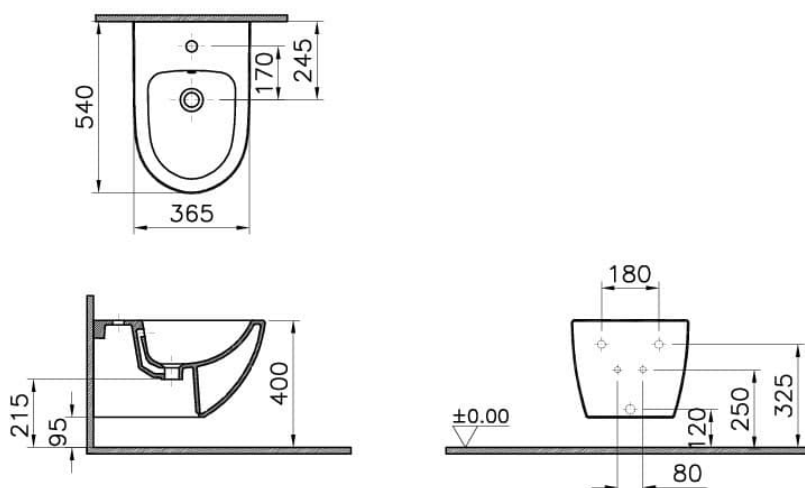

Kollektion:

Technische Spezifikationen

Breite (mm)	360
Designer	VitrA Tasarım Ekibi
Designform	Round
Farbe	Schwarz Matt
Farbgruppe	Matte Black
Höhe (mm)	305
Installationsdetail	Concealed Installation
Körpermaterial	VC- Vitreous China
Marketingmaße	54
Material	VitraClean
Online VitrA	false
Tiefe (mm)	540

Verpackungsmaße 405 x 385 x 560

WC-Höhe vom Boden 400 mm

Überlaufdetail Su Taşma Delikli

2A Technische Zeichnung

4338XXX-0288