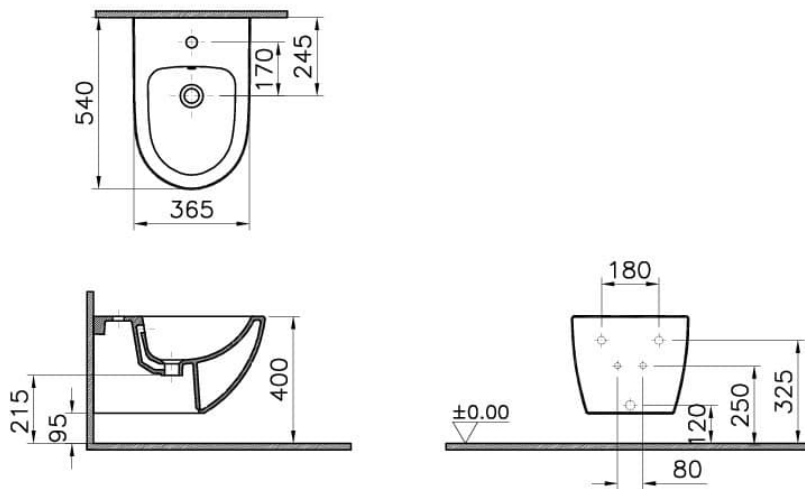

Kollektion:

Technische Spezifikationen

Breite (mm)	360
Designer	VitrA Tasarım Ekibi
Designform	Round
Farbe	Steingrau Matt
Farbgruppe	Matt Stone Grey
Höhe (mm)	305
Installationsdetail	Concealed Installation
Körpermaterial	VC- Vitreous China
Lochdetail	Yanlardan deliksiz
Marketingmaße	54
Material	VitraClean
Online VitrA	false

Tiefe (mm)	540
Verpackungsmaße	405 x 385 x 560
WC-Höhe vom Boden	400 mm
Überlaufdetail	Su Taşma Delikli

2A Technische Zeichnung

4338XXXX-0288