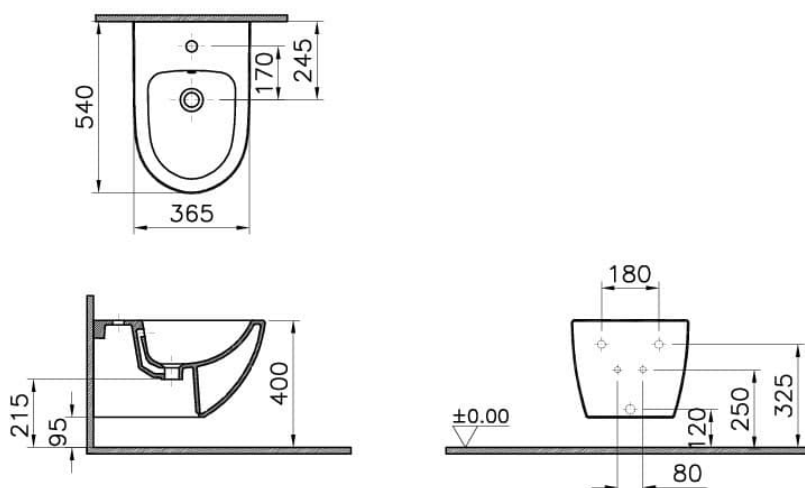

Kollektion:

Technische Spezifikationen

Breite (mm)	360
Designer	VitrA Tasarım Ekibi
Designform	Round
Farbe	Weiß Hochglanz
Farbgruppe	White
Höhe (mm)	305
Installationsdetail	Concealed Installation
Körpermaterial	VC- Vitreous China
Lochdetail	Yanlardan deliksiz
Marketingmaße	54
Material	VitraClean
Online VitrA	false

Tiefe (mm)	540
Verpackungsmaße	405 x 385 x 560
WC-Höhe vom Boden	400 mm
Überlaufdetail	Su Taşma Delikli

2A Technische Zeichnung

4338XXXX-0288