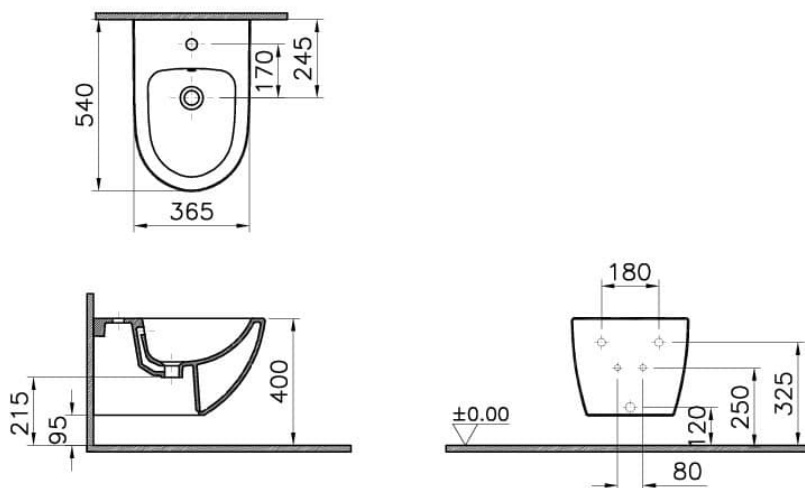

Kollektion:

Technische Spezifikationen

Breite (mm)	360
Designer	VitrA Tasarım Ekibi
Designform	Round
Farbe	Edelweiß
Farbgruppe	Matt white
Höhe (mm)	305
Installationsdetail	Concealed Installation
Körpermaterial	VC- Vitreous China
Marketingmaße	54
Material	VitraClean
Online VitrA	false
Tiefe (mm)	540

Verpackungsmaße 405 x 385 x 560

WC-Höhe vom Boden 400 mm

Überlaufdetail Su Taşma Delikli

2A Technische Zeichnung

4338XXX-0288