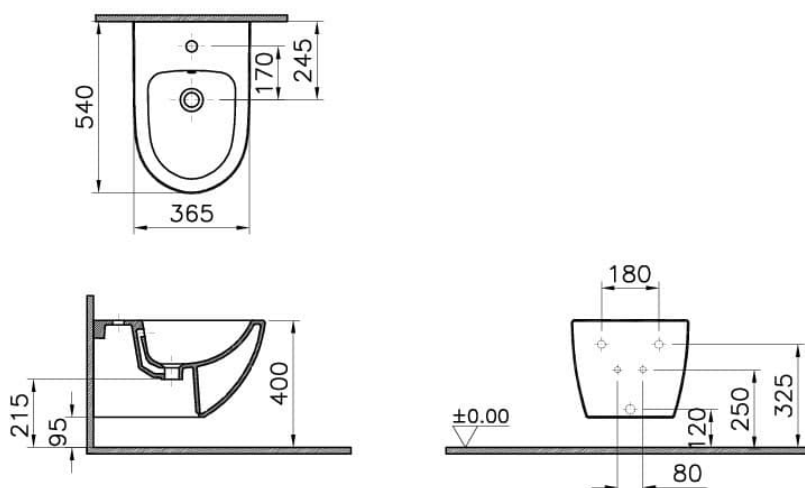

## Technische Spezifikationen

Designer	VALUE: VitrA Design-Team
Designform	rund
Farbe	Schwarz Matt
Farbgruppe	VALUE: Schwarz Matt
Garantie (Jahre)	10
Hahnlochdetail	Einlochmontage
Installationsdetail	verdeckte/unsichtbare Montage
Körpermaterial	VC (Vitreous China)
Marke	VitrA
Marketingmaße	54
Material	VALUE: VitrA Hygiene
Online VitrA	false

<b>Serie</b>	Sento
<b>Verpackungsmaße</b>	405 x 385 x 560
<b>WC-Höhe vom Boden</b>	400 mm
<b>Wasserzulaufdetail (WC/Bidet)</b>	Von hinten
<b>Überlaufdetail</b>	mit Überlaufloch

## 2A Technische Zeichnung

4338XXXX-0288