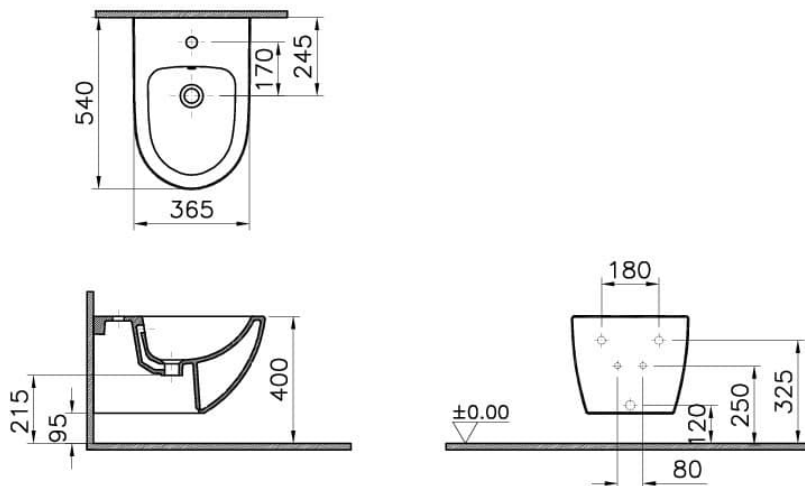

Kollektion: Sento

Technische Spezifikationen

Designer	VALUE: VitrA Design-Team
Designform	rund
Farbe	Steingrau Matt
Farbgruppe	VALUE: Steingrau Matt
Garantie (Jahre)	10
Hahnlochdetail	Einlochmontage
Installationsdetail	verdeckte/unsichtbare Montage
Körpermaterial	VC (Vitreous China)
Marke	VitrA
Marketingmaße	54
Material	VALUE: VitrA Hygiene
Online VitrA	false

Serie	Sento
Verpackungsmaße	405 x 385 x 560
WC-Höhe vom Boden	400 mm
Wasserzulaufdetail	waagrecht
Wasserzulaufdetail (WC/Bidet)	Von hinten
Überlaufdetail	mit Überlaufloch

2A Technische Zeichnung

4338XXXX-0288