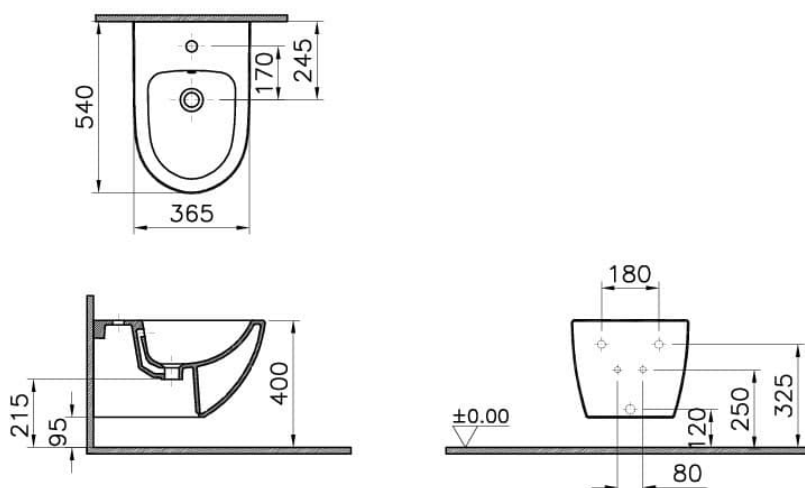

Kollektion: Sento

Technische Spezifikationen

Auszeichnungen	IF Design
Designer	VALUE: VitrA Design-Team
Designform	rund
Farbe	Weiß Hochglanz
Farbgruppe	VALUE: Weiß Hochglanz
Garantie (Jahre)	10
Hahnlochdetail	Einlochmontage
Installationsdetail	verdeckte/unsichtbare Montage
Körpermaterial	VC (Vitreous China)
Marke	VitrA
Marketingmaße	54
Material	VALUE: VitrA Hygiene

Online VitrA	false
Serie	Sento
Verpackungsmaße	405 x 385 x 560
WC-Höhe vom Boden	400 mm
Wasserzulaufdetail	waagrecht
Wasserzulaufdetail (WC/Bidet)	Von hinten
Zertifikate	VALUE: CE
Überlaufdetail	mit Überlaufloch

2A Technische Zeichnung

4338XXXX-0288