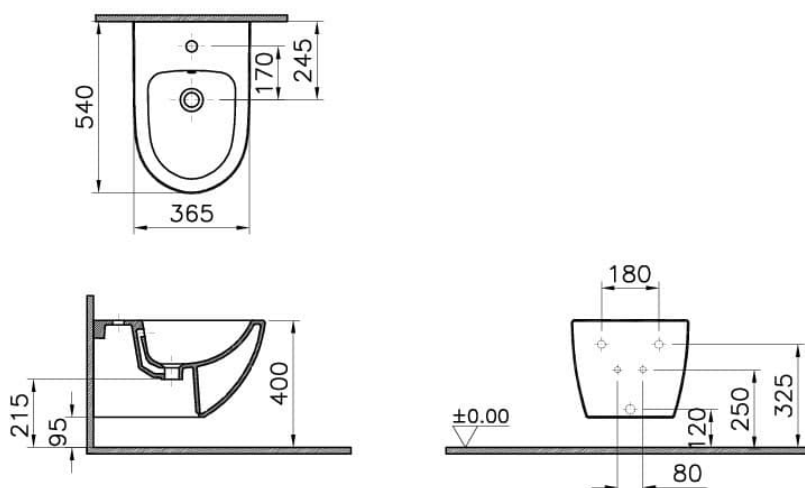

Kollektion: Sento

Technische Spezifikationen

Designer	VALUE: VitrA Design-Team
Designform	rund
Farbe	Edelweiß
Farbgruppe	VALUE: Edelweiß
Garantie (Jahre)	10
Hahnlochdetail	Einlochmontage
Installationsdetail	verdeckte/unsichtbare Montage
Körpermaterial	VC (Vitreous China)
Marke	VitrA
Marketingmaße	54
Material	VALUE: VitrA Hygiene
Online VitrA	false

Serie	Sento
Verpackungsmaße	405 x 385 x 560
WC-Höhe vom Boden	400 mm
Wasserzulaufdetail (WC/Bidet)	Von hinten
Überlaufdetail	mit Überlaufloch

2A Technische Zeichnung

4338XXX-0288